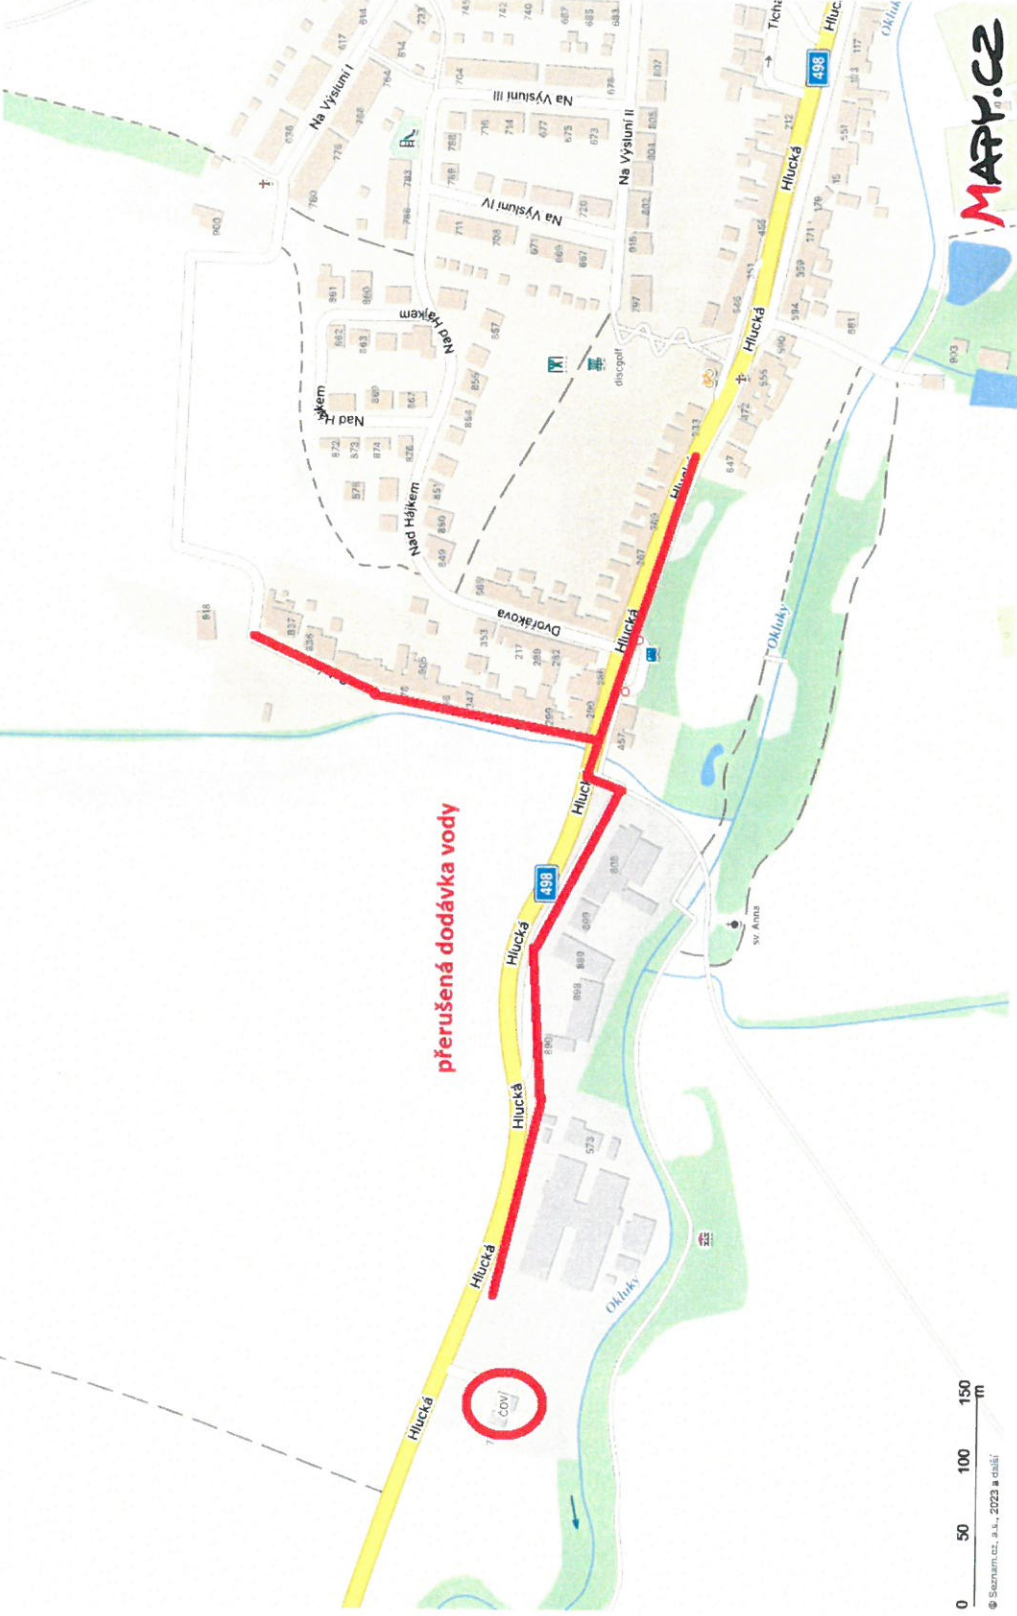

[Hledání](#)
[Trasa](#)
[Moje mapy](#)

← dolní němčí

[PANORAMA](#)
[FOTKY](#)
[3D POHLED](#)

Dolní Němčí

Obec

okres Uherské Hradiště, Zlínský kraj, Česko

- [Trasa](#)
- [Uložit](#)
- [Sdílet](#)
- [Tvoř na výlet](#)

4.5 3 hodnocení

Přidat hodnocení

www.dolni-nemci.cz

[Navrhnout úpravu údajů](#)

Počasí **18°**

Dolní Němčí je obec nacházející v okrese Uherské Hradiště ve Zlínském kraji. Žije zde 2866 obyvatel. Obec leží v nadmořské výšce 256 metrů nad mořem pod blížkou horou Vejká Javořina, přes jejíž vrchol prochází hranice České republiky a Slovenské republiky. Mezi jejími sousedními obcemi patří Nivnice, Boršice u Blatnice, Vičnov, Slavkov a Hluk. [Wikipedia](#)

první písemná zmínka 1358

0 50 100 150 m

© Stanim.cz, a.s., 2023 a další